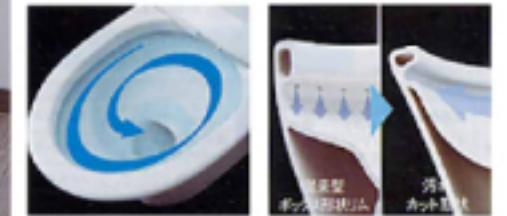

Reform Plan

BEFORE

古くなり汚れが目立つ便器と内装。

AFTER

清掃性が高く、コンパクトなタンクレス便器に取替。カウンター付手洗器を取付して内装も新しく変更。

Reform Data

工事面積/0.75帖(約1.24㎡)

工事内容

- 便器・便座/リフォーム対応便器
一体型タンクレスタイプ取替
- 手洗いカウンター/給排水統合タイプ
W1200取付
- アクセサリ/タオルリング取付
- 床/クッションフロア貼替
- 天井・壁/壁紙貼替
- 巾木・廻り縁・枠廻り/塗装

便器・便座

① リフォーム対応便器
シャワートイレ一体型タンクレスタイプ
サティスリトイレ/INAX
SR5タイプ(※写真はSR8タイプ)

- 奥行き650のコンパクト設計
- 防汚・清掃性