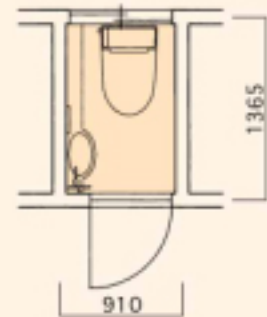

Reform Plan

BEFORE

古くなり汚れが目立つ便器と内装。

AFTER

清掃性が高く、コンパクトなタンクレス便器に取替。カウンター付手洗器を取付して内装も新しく変更。

Reform Data

工事面積/0.75帖(約1.24㎡)

工事内容

- 便器・便座/リフォーム対応便器
一体型タンクレスタイプ取替
- 手洗いカウンター/給排水統合タイプ
W1200取付
- アクセサリ/タオルリング取付
- 床/クッションフロア貼替
- 天井・壁/壁紙貼替
- 巾木・廻り縁・枠廻り/塗装

便器・便座

① リフォーム対応便器
シャワートイレ一体型タンクレスタイプ
サティスリトイレ/INAX
SR5タイプ(※写真はSR8タイプ)

- 奥行き650のコンパクト設計
- 防汚・清掃性

まる洗い洗浄

汚れカット形状

シャワートイレ機能・POINT

- 節電、節水で省エネ
- 女性専用レディスノズル付
- フルオート便器洗浄
- お掃除リフトアップ
- Wパワー脱臭機能

手洗い器・アクセサリ

② カウンター付手洗器
W1200・ミラー付
アクアデッキC/INAX

手洗いカウンターの給排水管を便器から分岐する給排水統合タイプ

●タオルリング
TIシリーズ/INAX