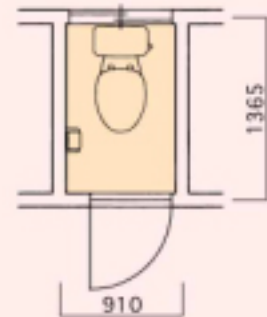

Reform Plan

BEFORE

古くなり汚れが目立つ便器と内装。

AFTER

清掃性が高く、コンパクトなタンクレス便器に取替。カウンター付手洗器を取付して内装も新しく変更。

Reform Data

工事面積/0.75帖(約1.24㎡)

工事内容

- 便器・便座/リフォーム対応便器
一体型タンクレスタイプ取替
- 手洗いカウンター/給排水統合タイプ
W1200取付
- アクセサリ/タオルリング取付
- 床/クッションフロア貼替
- 天井・壁/壁紙貼替
- 巾木・廻り縁・枠廻り/塗装

便器・便座

① リフォーム対応便器
シャワートイレ一体型タンクレスタイプ
サティスリトイレ/INAX
SR5タイプ(※写真はSR8タイプ)

- 奥行き650のコンパクト設計
- 防汚・清掃性

まる洗い洗浄

汚れカット形状

シャワートイレ機能・POINT

- 節電、節水で省エネ
- 女性専用レディスノズル付
- フルオート便器洗浄
- お掃除リフトアップ
- Wパワー脱臭機能

手洗い器・アクセサリ

② カウンター付手洗器
W1200・ミラー付
アクアデッキC/INAX

手洗いカウンターの給排水管を便器から分岐する給排水統合タイプ

●タオルリング
TIシリーズ/INAX