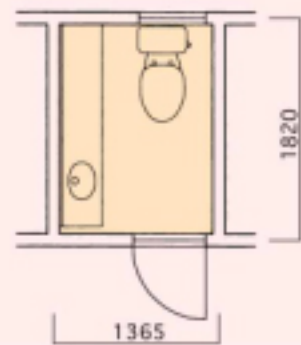

Reform Plan

BEFORE

古くなり使い勝手の悪くなった手洗い器と便器。

AFTER

カウンタータイプのシステム手洗器に取替。便器は一体型タンクレスタイプに取替して床はタイル貼に変更。上質なトイレ空間に。

Reform Data

工事面積/1.5帖(約2.48㎡)

工事内容

- 便器・便座/リフォーム対応便器
一体型タンクレスタイプ取替
- カウンター付手洗器/取替
- アクセサリ/タオルリング、化粧鏡取付
- 床/200角タイル貼
- 天井・壁/壁紙貼替
- 巾木・廻り縁/取替
- 枠廻り/塗装

便器・便座

- ① リフォーム対応便器
シャワートイレ一体型タンクレスタイプ
サティスリトイレ/INAX
SR5タイプ(※写真はSR8タイプ)
インテリアリモコン付

- 奥行き650のコンパクト設計
- 防汚・清掃性