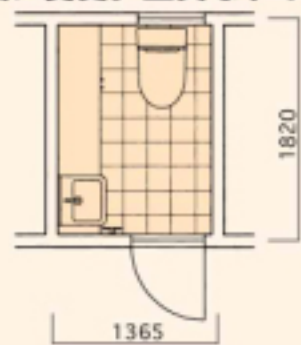

Reform Plan

BEFORE

古くなり使い勝手の悪くなった手洗い器と便器。

AFTER

カウンタータイプのシステム手洗器に取替。便器は一体型タンクレスタイプに取替して床はタイル貼に変更。上質なトイレ空間に。

Reform Data

工事面積/1.5帖(約2.48㎡)

工事内容

- 便器・便座/リフォーム対応便器
一体型タンクレスタイプ取替
- カウンター付手洗器/取替
- アクセサリ/タオルリング、化粧鏡取付
- 床/200角タイル貼
- 天井・壁/壁紙貼替
- 巾木・廻り縁/取替
- 枠廻り/塗装

便器・便座

- ① リフォーム対応便器
シャワートイレ一体型タンクレスタイプ
サティスリトイレ/INAX
SR5タイプ(※写真はSR8タイプ)
インテリアリモコン付

- 奥行き650のコンパクト設計
- 防汚・清掃性